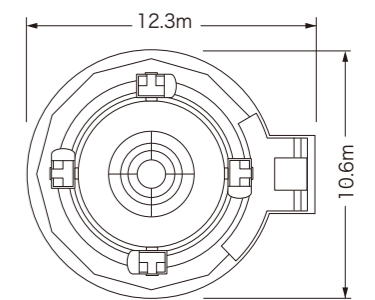

出動!街のウォーターショット隊

東武動物公園/埼玉県

確認申請不要

走路全長 23.5m 施設寸法 10.6×12.3m 電気容量 16kw
乗員数 2人/台×4台 稼働能力 196人/時