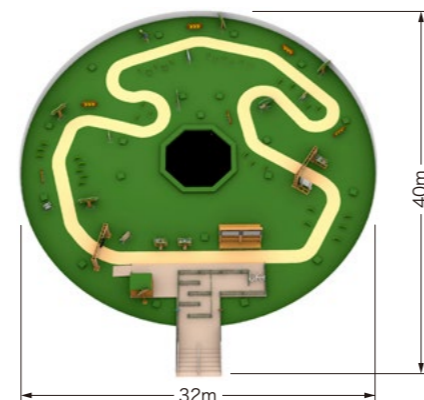

出動!街のウォーターショット隊

東武動物公園/埼玉県

確認申請不要

走路全長 23.5m 施設寸法 10.6×12.3m 電気容量 16kw
乗員数 2人/台×4台 稼働能力 196人/時

ZOOターボ!ZOOカート!

東京ドームシティアトラクションズ/東京都

確認申請不要

施設寸法 32×40m 走路長 約87m 稼働能力 160人/時
乗員数 10人(2人×5台) 電源 リチウムイオンバッテリー

ぐんぐんトロッコ

城島高原パーク/大分県

確認申請不要

施設寸法 15.6×20.1m 走路長 61.5m(走行レール長:45.84m)
乗員数 10人(2人×5台) 稼働能力 240人/hr ※30秒に1回出発の場合

サンリオ キャラクターライド

©1976,1988,1993,1996,2001,2020 SANRIO CO.,LTD. APPROVAL NO. SP10074

スピントリック

ハーモニーランド/大分県

施設寸法 7.6×14×(H)3.7m 乗員数 24人/台(4人掛け)
稼働能力 288人/時 電気容量 10.75kw

カフェシナモン

ポルトヨーロッパ/和歌山県

施設寸法 $\Phi 9 \times (H) 3.8m$ 稼働能力 570人/時
回転数 5.7r.p.m 電気容量 5.9kw
乗員数 24人(4人乗×6台)

エンジェルコースター

西武園ゆうえんち/埼玉県

走路長 63m 稼働能力 800人/時
最高速度 35km/hr 電気容量 27kw
乗員数 20人(4人乗×5両)