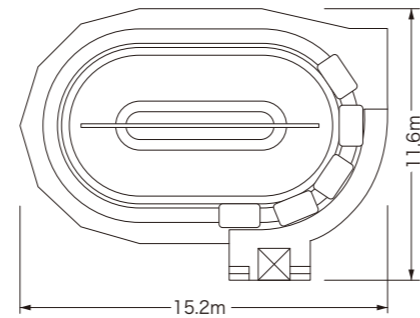

水路長 159m 稼働能力 320人/時
乗員数 4人/台 電気容量 53kw
乗物数 6台

プテラドン

グリーンランド/熊本県

施設寸法 Φ 13×(H)4.25m 稼働能力 320人/時
乗物回転直径 8m 電気容量 35kw
乗員数 16人(2人×8台)

ウォーターショット

ナガシマスパーランド/三重県

確認申請不要

走路全長 35.12m 施設寸法 11.6×15.2m 電気容量 18kw
乗員数 2人/台×5台 稼働能力 240人/時