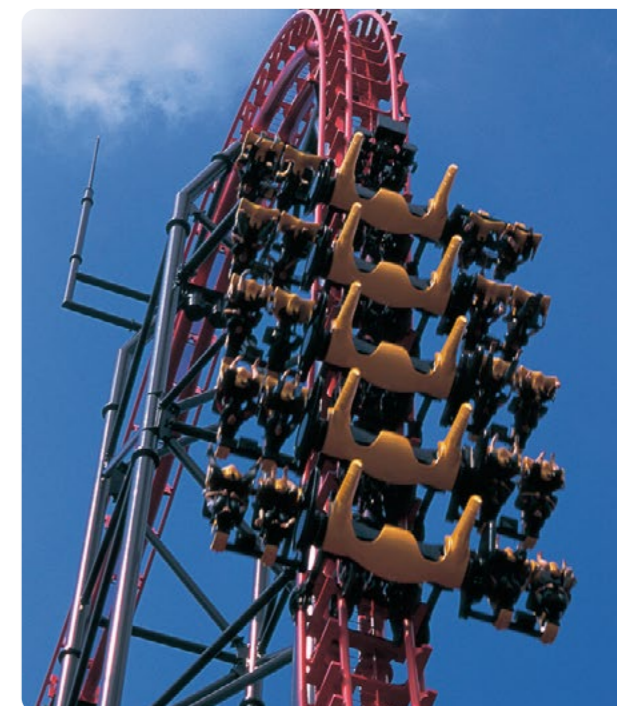

ええじゃないか

富士急ハイランド / 山梨県

走路全長 1,153m   最高速度 126km/hr   電気容量 919kw
乗員数 20人(4人乗×5両)   稼働能力 720人/時