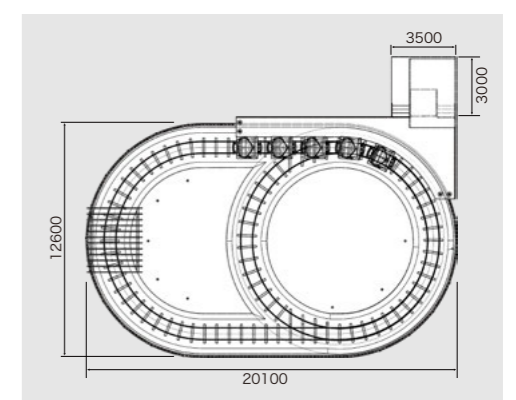

ぐんぐんトロッコ

城島高原パーク/大分県

確認申請不要

施設寸法 15.6×20.1m 走路長 61.5m(走行レール長:45.84m)
乗員数 10人(2人×5台) 稼働能力 240人/hr ※30秒に1回出発の場合