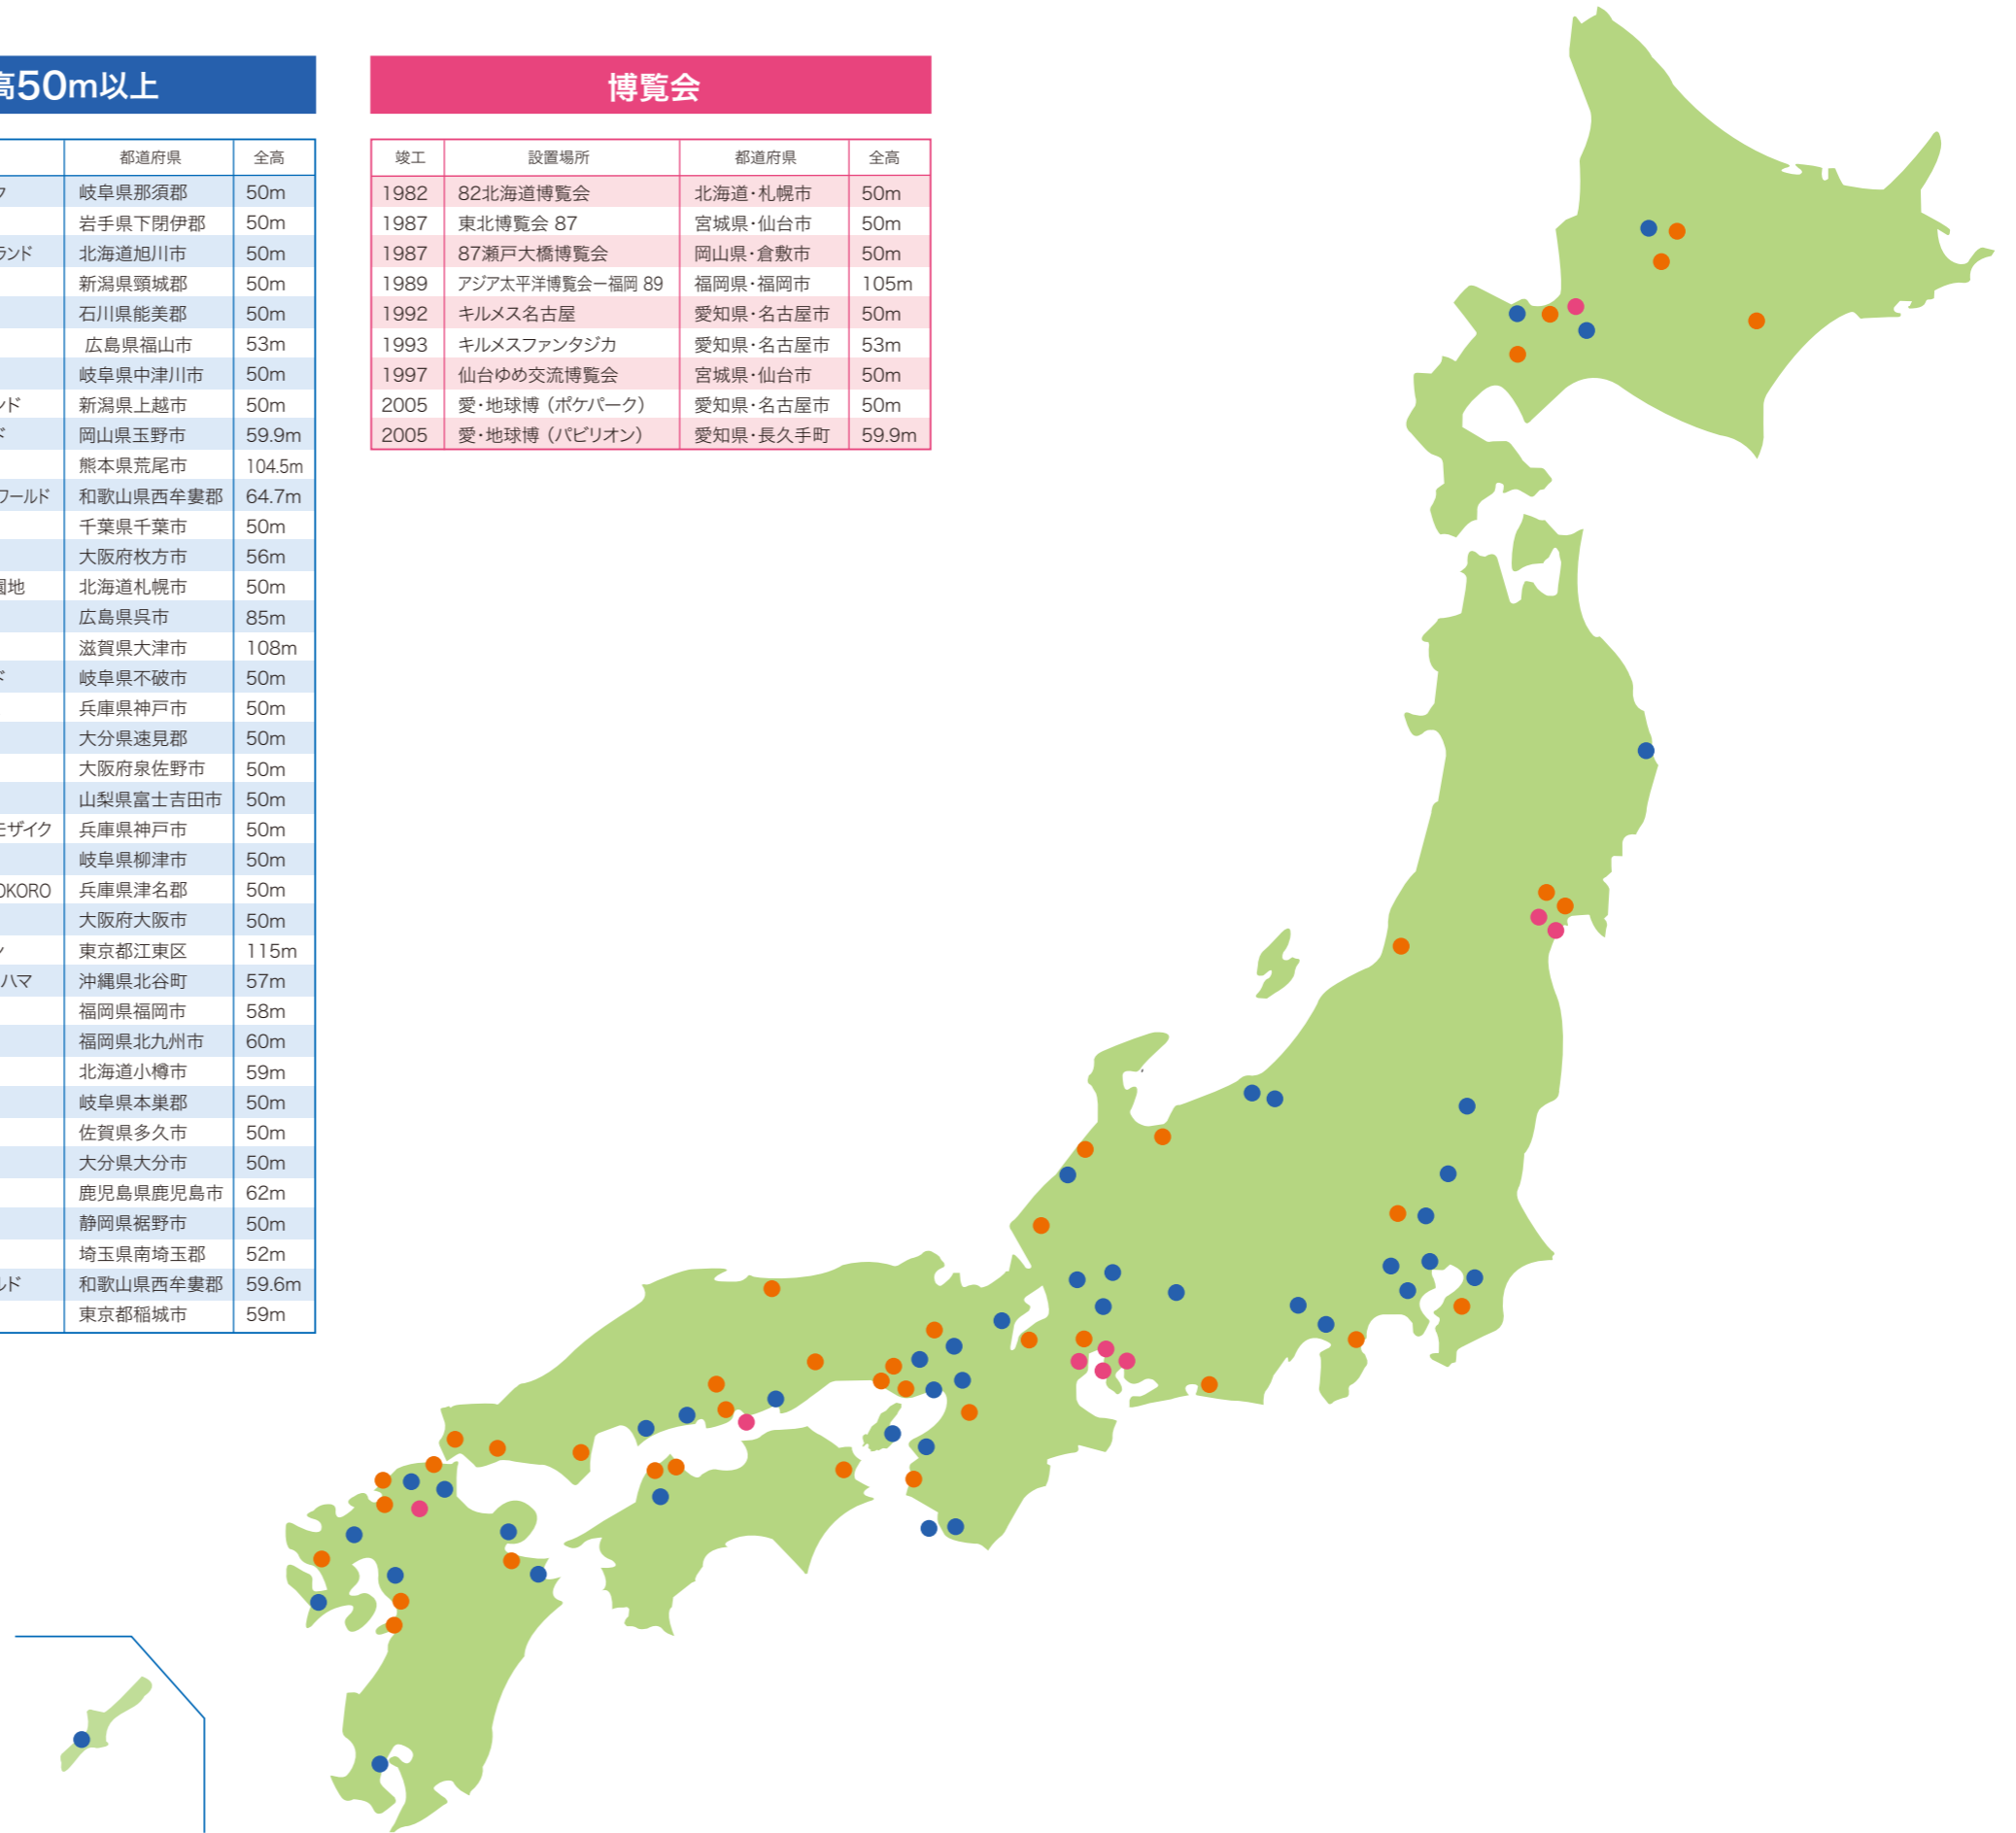

※36m以下の機種は一部割愛しています

地上高50m以上

竣工	設置場所	都道府県	全高
1985	那須ハイランドパーク	岐阜県那須郡	50m
1988	山田マリンパーク	岩手県下閉伊郡	50m
1988	旭川サンパレススポーツランド	北海道旭川市	50m
1989	松ヶ峰遊園	新潟県頸城郡	50m
1989	手取観光	石川県能美郡	50m
1989	みろくの里	広島県福山市	53m
1989	恵那峡ランド	岐阜県中津川市	50m
1989	妙高サンシャインランド	新潟県上越市	50m
1990	王子ファンシーランド	岡山県玉野市	59.9m
1990	三井グリーンランド	熊本県荒尾市	104.5m
1991	南紀白浜アドベンチャーワールド	和歌山県西牟婁郡	64.7m
1991	千葉市動物公園	千葉県千葉市	50m
1991	ひらかたパーク	大阪府枚方市	56m
1991	ティネオオリンピック遊園地	北海道札幌市	50m
1992	呉ポートピアランド	広島県呉市	85m
1992	琵琶湖タワー	滋賀県大津市	108m
1992	関ヶ原メナードランド	岐阜県不破市	50m
1993	六甲アイランドAOIA	兵庫県神戸市	50m
1993	ハーモニーランド	大分県速見郡	50m
1994	りんくうパーク	大阪府泉佐野市	50m
1995	富士急ハイランド	山梨県富士吉田市	50m
1995	神戸ハーバーランドモザイク	兵庫県神戸市	50m
1996	柳津パーク	岐阜県柳津市	50m
1998	淡路ワールドパークONOKORO	兵庫県津名郡	50m
1998	阪急HEP FIVE	大阪府大阪市	50m
1999	お台場パレットタウン	東京都江東区	115m
2000	カーニバルパーク・ミハマ	沖縄県北谷町	57m
2000	マリノアシティ福岡	福岡県福岡市	58m
2000	チャチャタウン小倉	福岡県北九州市	60m
2000	マイカル小樽	北海道小樽市	59m
2001	リバーサイドモール	岐阜県本巣郡	50m
2001	タニグチ	佐賀県多久市	50m
2002	パークプレイス大分	大分県大分市	50m
2004	アミュプラザ鹿児島	鹿児島県鹿児島市	62m
2006	ぐりんぱ	静岡県裾野市	50m
2013	東武動物公園	埼玉県南埼玉郡	52m
2014	アドベンチャーワールド	和歌山県西牟婁郡	59.6m
2025	よみうりランド	東京都稲城市	59m

博覧会

竣工	設置場所	都道府県	全高
1982	82北海道博覧会	北海道・札幌市	50m
1987	東北博覧会 87	宮城県・仙台市	50m
1987	87瀬戸大橋博覧会	岡山県・倉敷市	50m
1989	アジア太平洋博覧会ー福岡 89	福岡県・福岡市	105m
1992	キルメス名古屋	愛知県・名古屋市	50m
1993	キルメスファンタジカ	愛知県・名古屋市	53m
1997	仙台ゆめ交流博覧会	宮城県・仙台市	50m
2005	愛・地球博 (ポケパーク)	愛知県・名古屋市	50m
2005	愛・地球博 (パピリオン)	愛知県・長久手町	59.9m