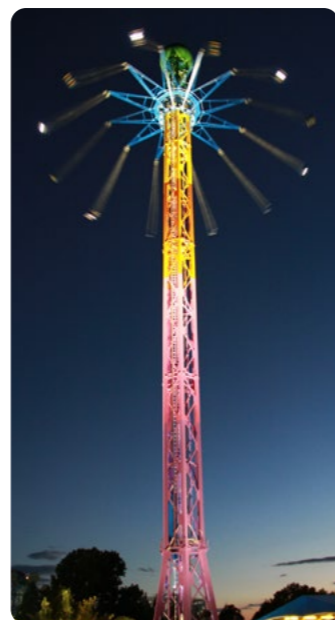

スターフライヤー

グリーンランド/熊本県