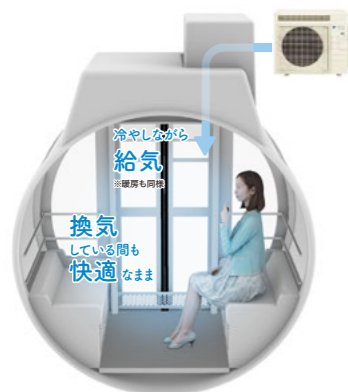

オペレーター指導
⑧

メンテナンス
⑨

観覧車

当社は国内初の100m観覧車の施工実績をはじめとして数多くの納入実績を誇ります。
イルミネーションの設置、商業施設への進出、透明なシースルーゴンドラ製作など、常に日本初の技術で新しいアミューズメントの世界を提供しています。

Sky-Go-LAND

よみうりランド/東京

観覧車運営でネックになる「夏の猛暑」と「ウイルス感染症」対策で全ゴンドラに空気清浄機能付の冷暖房が完備されています。クッション性のあるソファタイプの座席を採用し広い室内空間を確保したゴンドラは、日本随一の快適性を誇ります。

地上高	59m	乗物数	42台
回転直径	57m	稼働能力	1098人/時
乗員数	4人/台	電気容量	35kW

HEP FIVE観覧車

HEP FIVE/大阪

直径75mの真っ赤な大観覧車は大阪・梅田の複合商業施設"HEP FIVE"に設置されています。建物の高さを含めると地上106mまで上昇し、大阪の都心部から明石海峡まで一望できます。

地上高	105.7m	乗物数	52台
回転直径	75m	稼働能力	960人/時
乗員数	4人/台	電気容量	45kw